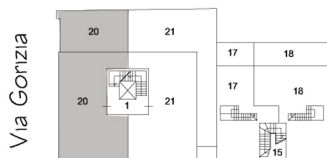

IL LOFT
Int. 1 - piano primo
trilocale

PIANO PRIMO

PIANTA PIANO PRIMO

Via Damiano Chiesa

Via Damiano Chiesa 43 - 45 - GROSSETO - 58100

ResidenzeElvetia