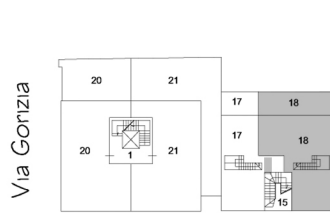

LA VILLETTA
Int. 2 - piano terreno e primo
quadrilocale

PIANO TERRENO

PIANO PRIMO

PIANTA PIANO TERRENO

PIANTA PIANO PRIMO

Via Damiano Chiesa

Via Damiano Chiesa

Via Damiano Chiesa 43 - 45 - GROSSETO - 58100