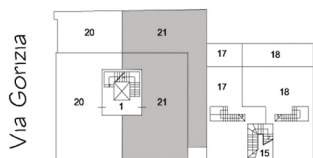

IL LOFT  
Int. 2 - piano primo  
trilocale

PIANO PRIMO

PIANTA PIANO PRIMO

Via Damiano Chiesa

Via Damiano Chiesa 43 - 45 - GROSSETO - 58100

ResidenzeElvetia