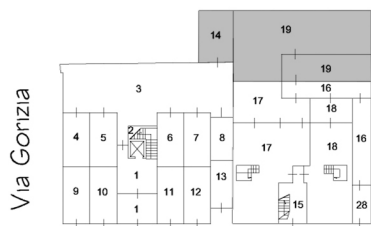

LA DEPENDANCE  
piano terreno  
trilocale

PIANTA PIANO TERRENO

Via Gonzia

Via Damiano Chiesa

Via Damiano Chiesa 43 - 45 - GROSSETO - 58100