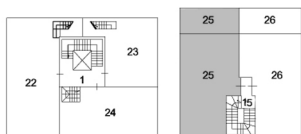

LA VILLETTA
Int. 3 - piano secondo
trilocale

PIANO SECONDO

PIANTA PIANO SECONDO

Via Gorzia

Via Damiano Chiesa

Via Damiano Chiesa 43 - 45 - GROSSETO - 58100

ResidenzeElvetia